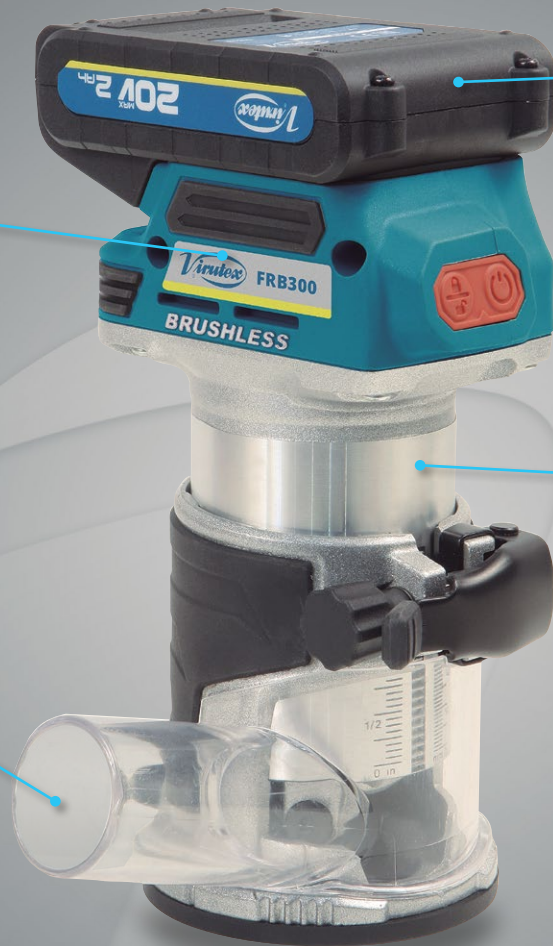

FRB300

FRESADORA A BATERÍA

Batería Li-ion 20V
Carga rápida

Brushless

Motor Brushless

Potente, precisa y estable durante el fresado.

Equipada con toma de aspiración externa.

Virutex[®]

**ADN
PROFESIONAL**

NOVEDAD

Equipo estándar

- Pinzas de 6 y 8
- Guía con palpador
- Guía paralela
- Tobera aspiración + pomo
- Llave de servicio

Opcional

- 4068656 Batería Li-ion 20V 4Ah BT204
- 4068657 Batería Li-ion 20V 2Ah BT202
- 4068658 Cargador CH80