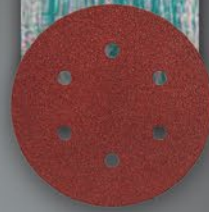

ADN
PROFESIONAL

MADERA

PULIDO

METAL

SOLID SURFACE

RESINA EPOXI

PINTURA

Su órbita de 5 mm asegura una gran calidad en lijado permitiendo tratamientos finales como barnizados, lacados o pinturas.

Protector de disco desmontable

RT188VJ

LIJADORA ROTORBITAL ELECTRÓNICA

OPCIONAL

6446073 Tubo flexible para aspiración externa 2,25 m.
8845485 Plato blando base adhesivo.

CARACTERÍSTICAS TÉCNICAS

Potencia: 900 W
Diámetro órbita: 5 mm
Diámetro de disco: 150 mm
Velocidad en vacío: 3.500-6.500/min
Peso: 2,6 kg